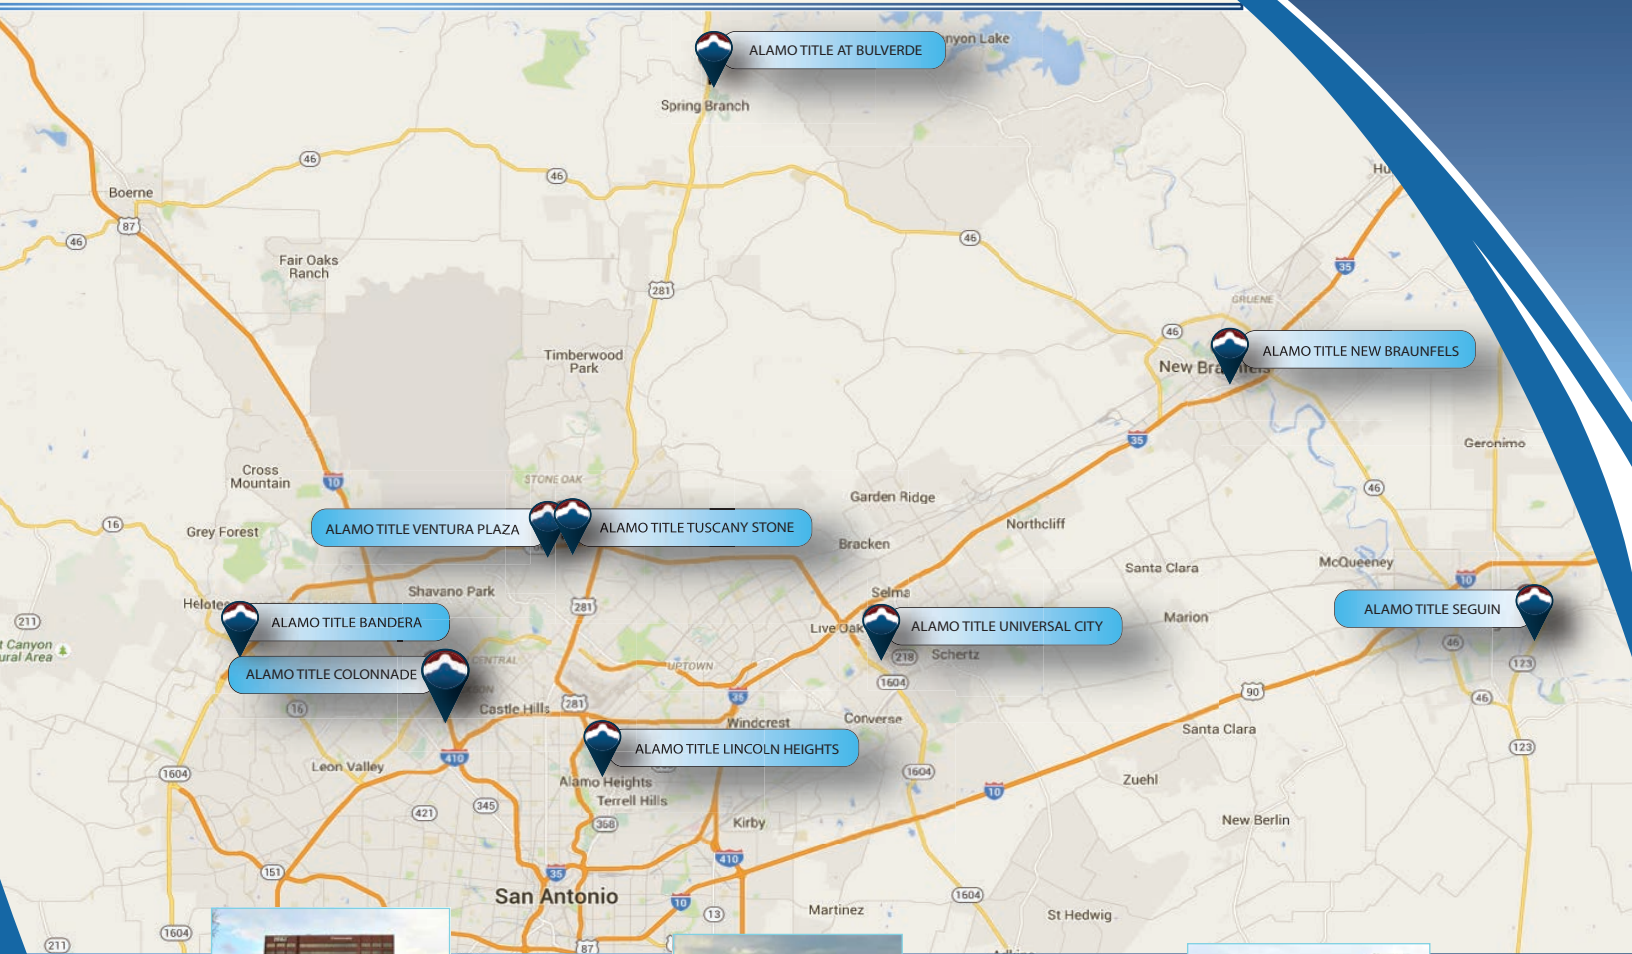

ALAMO TITLE LOCATIONS

ALAMO TITLE COLONNADE
 9901 IH 10 WEST, SUITE 101
 SAN ANTONIO, TX 78230
 210-696-8171 Phone
 210-699-3990 Fax

ALAMO TITLE TUSCANY STONE
 18618 TUSCANY STONE, SUITE 240
 SAN ANTONIO, TEXAS 78258
 210-490-1313 Phone
 210-490-1312 Fax

ALAMO TITLE VENTURA PLAZA
 434 N. LOOP 1604 W. SUITE 2208
 SAN ANTONIO, TEXAS 78232
 210-499-5872 Phone
 210-499-4097 Fax

ALAMO TITLE LINCOLN HEIGHTS
 950 E. BASSE ROAD
 SAN ANTONIO, TX 78209
 210-824-0264 Phone
 210-820-3971 Fax

ALAMO TITLE NEW BRAUNFELS
 494 S. SEGUIN ST., SUITE 100
 NEW BRAUNFELS, TX 78130
 830-627-1130 Phone
 830-627-1132 Fax

ALAMO TITLE UNIVERSAL CITY
 924 CORONADO BLVD.
 UNIVERSAL CITY, TX 78148
 210-659-6747 Phone
 210-249-5108 Fax